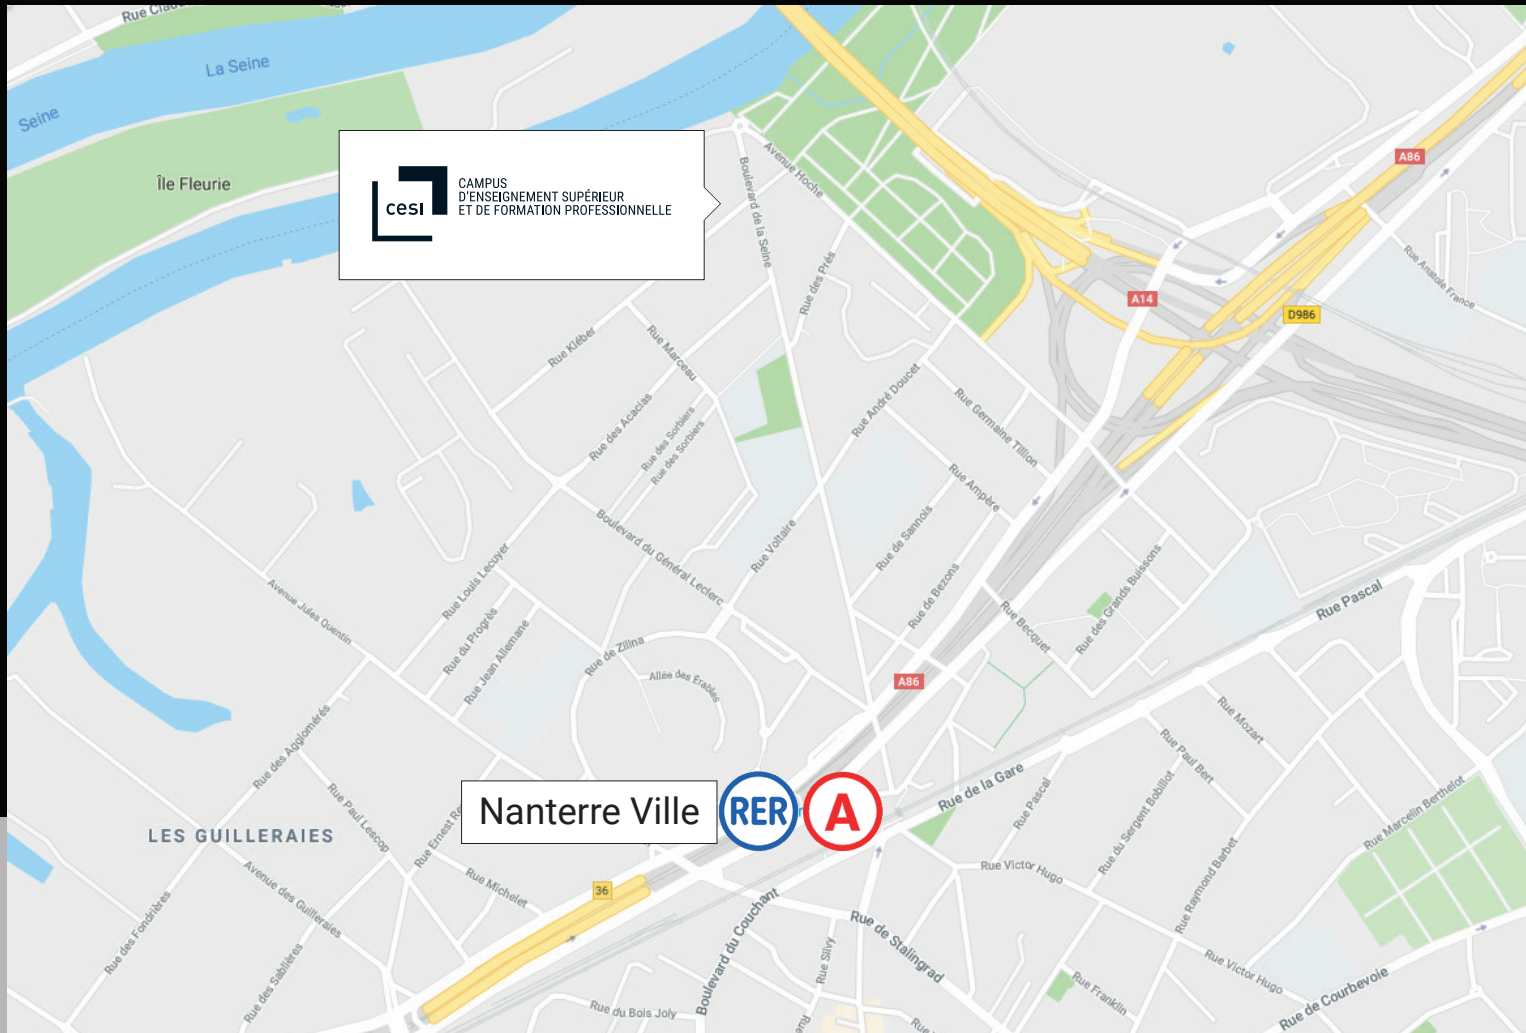

PLAN D'ACCÈS

CESI - PARIS-NANTERRE

CESI
93 Boulevard de la Seine
92000 Nanterre
01 55 17 80 00

ACCÈS TRANSPORTS

 Station - Nanterre Ville

 Gare Saint-Lazare
Station "Nanterre Université"
Puis RER A

 Station - Boulevard de la Seine

ACCÈS VOITURE

 Autoroute A 14 / 86
Sortie 
Nanterre centre

 CAMPUS
D'ENSEIGNEMENT SUPÉRIEUR
ET DE FORMATION PROFESSIONNELLE